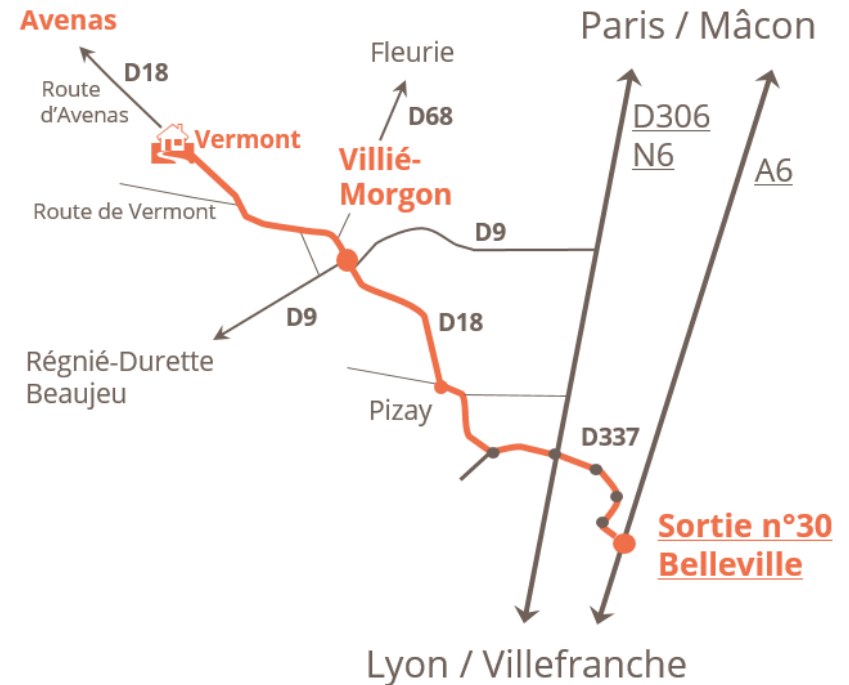

Accès

Notre maison d'hôtes se trouve au hameau Vermont, sur la commune de Villié-Morgon, au cœur du Beaujolais viticole à 55 km au nord de Lyon, à 10 km de la sortie n°30 de l'autoroute A6.

Venant de Lyon ou de Paris :

- A6 sortie **n°30 Belleville** – suivre Villié-Morgon / Mâcon
- Dans le bourg de Villié-Morgon : suivre la **D18** direction Avenas sur 3 km
- À l'intersection avec la route de Vermont, continuer tout droit sur la D18, puis 2ème maison sur la gauche
- Un parking est à votre disposition derrière la maison, indiqué par le panneau « Maison d'hôtes en Beaujolais »

Nos coordonnées GPS :

46° 10' 23" Nord (46.173055)

4° 39' 06" Est (4.651682)

Nous vous rappelons que l'accueil se fait de 17h à 19h.

En cas d'arrivée en dehors de ces horaires, prière d'en convenir au préalable avec nous.

Pour le respect de tous, aucun accueil ne sera fait après 21h30.

ADRESSE

Maison d'Hôtes en Beaujolais
Vermont
2267 route d'Avenas
69910 VILLIÉ-MORGON

NOUS CONTACTER

Virginie Perani & Arnaud Paire

virginie@chambres-hotes-beaujolais.com