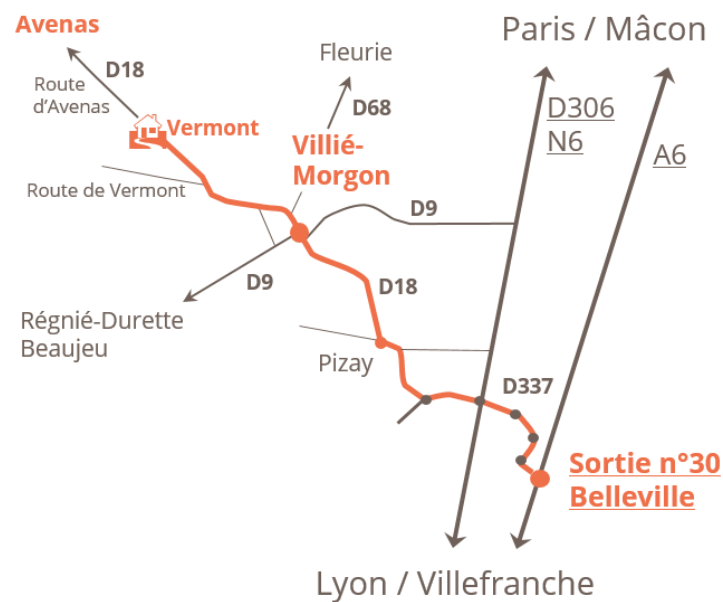

INFORMATIONS PRATIQUES

Accès

Notre maison d'hôtes se trouve au hameau Vermont, sur la commune de Villié-Morgon, au cœur du Beaujolais viticole à 55 km au nord de Lyon, à 10 km de la sortie n°30 de l'autoroute A6.

Venant de Lyon ou de Paris :

- A6 sortie **n°30 Belleville** – suivre Villié-Morgon / Mâcon
- À Villié-Morgon, au rond-point de l'église : continuer tout droit, puis prendre à gauche à la pharmacie
- Prendre ensuite la **D18** direction Avenas sur 3 km.
- À l'intersection avec la route de Vermont, continuer tout droit sur la D18, puis 2ème maison sur la gauche
- Un parking est à votre disposition derrière la maison, indiqué par le panneau « Maison d'hôtes en Beaujolais »

Nos coordonnées GPS :

46° 10' 23" Nord (46.173055)

4° 39' 06" Est (4.651682)

ADRESSE

Maison d'Hôtes en Beaujolais
Vermont
2267 route d'Avenas
69910 VILLIÉ-MORGON

Nous vous rappelons que l'accueil se fait de 17h à 19h.

En cas d'arrivée en dehors de ces horaires, prière d'en convenir au préalable avec nous.

Pour le respect de tous, aucun accueil ne sera fait après 21h30.

NOUS CONTACTER

Virginie Perani & Arnaud Paire

virginie@chambres-hotes-beaujolais.com

+33 (0)4 74 69 12 15